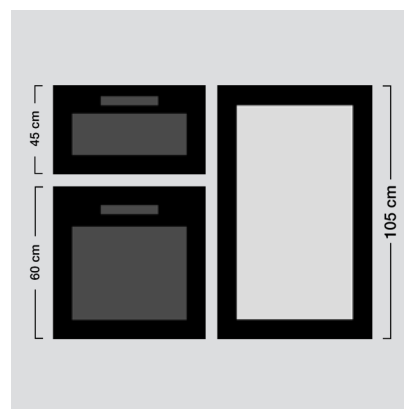

Juster farvetemperatur

Vælg den ønskede lysindstilling blandt tre forskellige farver - Amber, varmhvid og kold hvid.

Touch-to-open

Æstetisk design uden dørhåndtag, som giver nem adgang, ved hjælp af den elektroniske "touch-toopen" funktion.