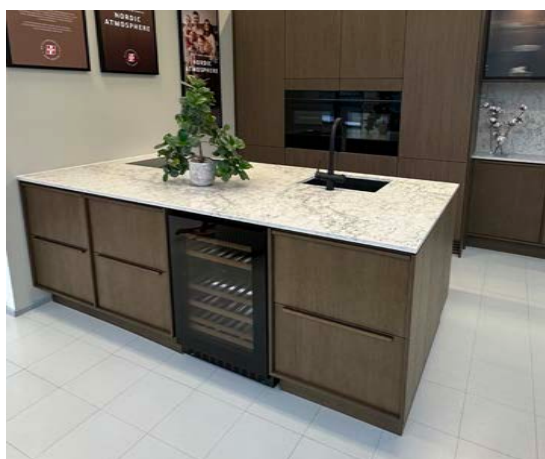

Indbygning under bordplade

Indbyggede vinkøleskabe er designet med ventilation i fronten, hvilket gør dem nemme at placere i åbne nicher under køkkenbordet. I modsætning til ventilationsristen på integrerede modeller er den på indbyggede modeller fastmonteret og kan ikke fjernes.