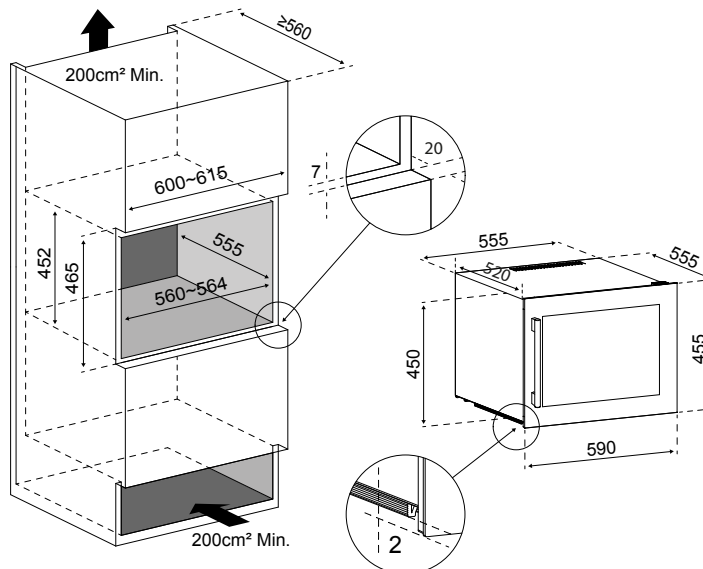

Temptech
OZ45SB-24
OZ45SX-24