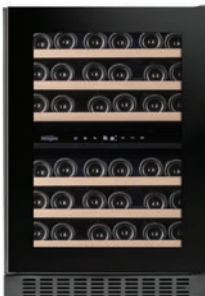

SKX6080DRB

46 flasker / Vinkøleskab

- Integrering under bordplade / Fritstående
- To zoner 5-12°C, 12-20°C
- BxHxD 595x880x575mm
- Dørhøjde 796mm
- Justerbar højde 880-930mm
- Lydniveau 38 dB