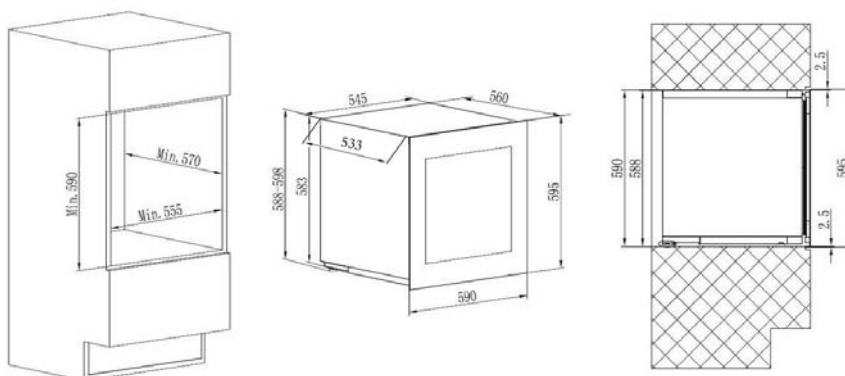

Avintage
AVI60PLATINUM