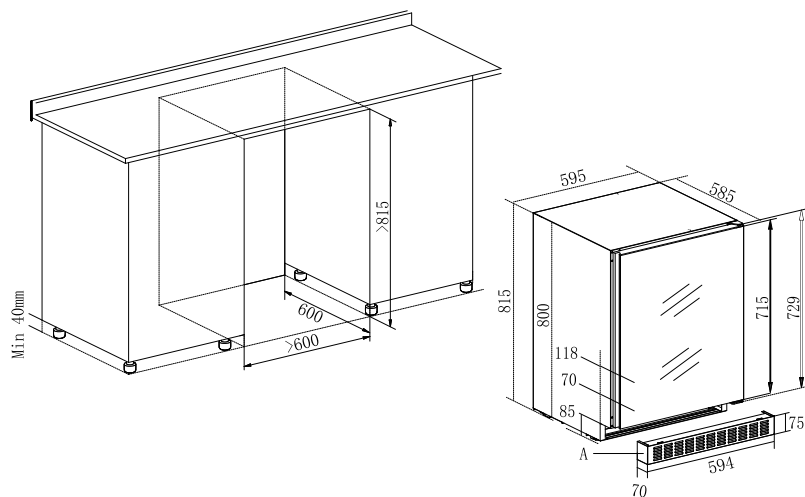

Temptech

OX60DRB-24

OX60DRW-24

CPROX60SRB-24