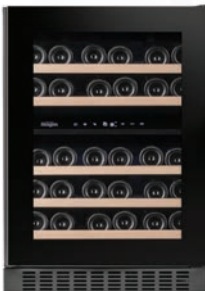

SKX6070DRB

34 flasker / Vinkøleskab

- Integrering under bordplade / Fritstående
- To zoner 5-12°C, 12-20°C
- BxHxD 595x800x564mm
- Dørhøjde 700mm
- Justerbar højde 800-880mm
- Lydniveau 37 dB

WIFI-control