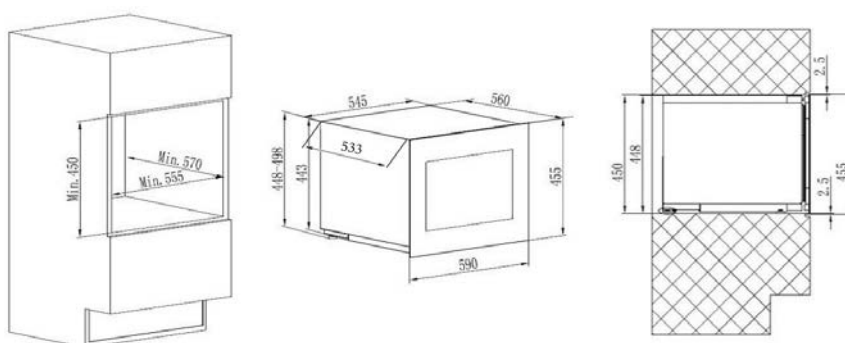

Avintage
AVI45PLATINUM