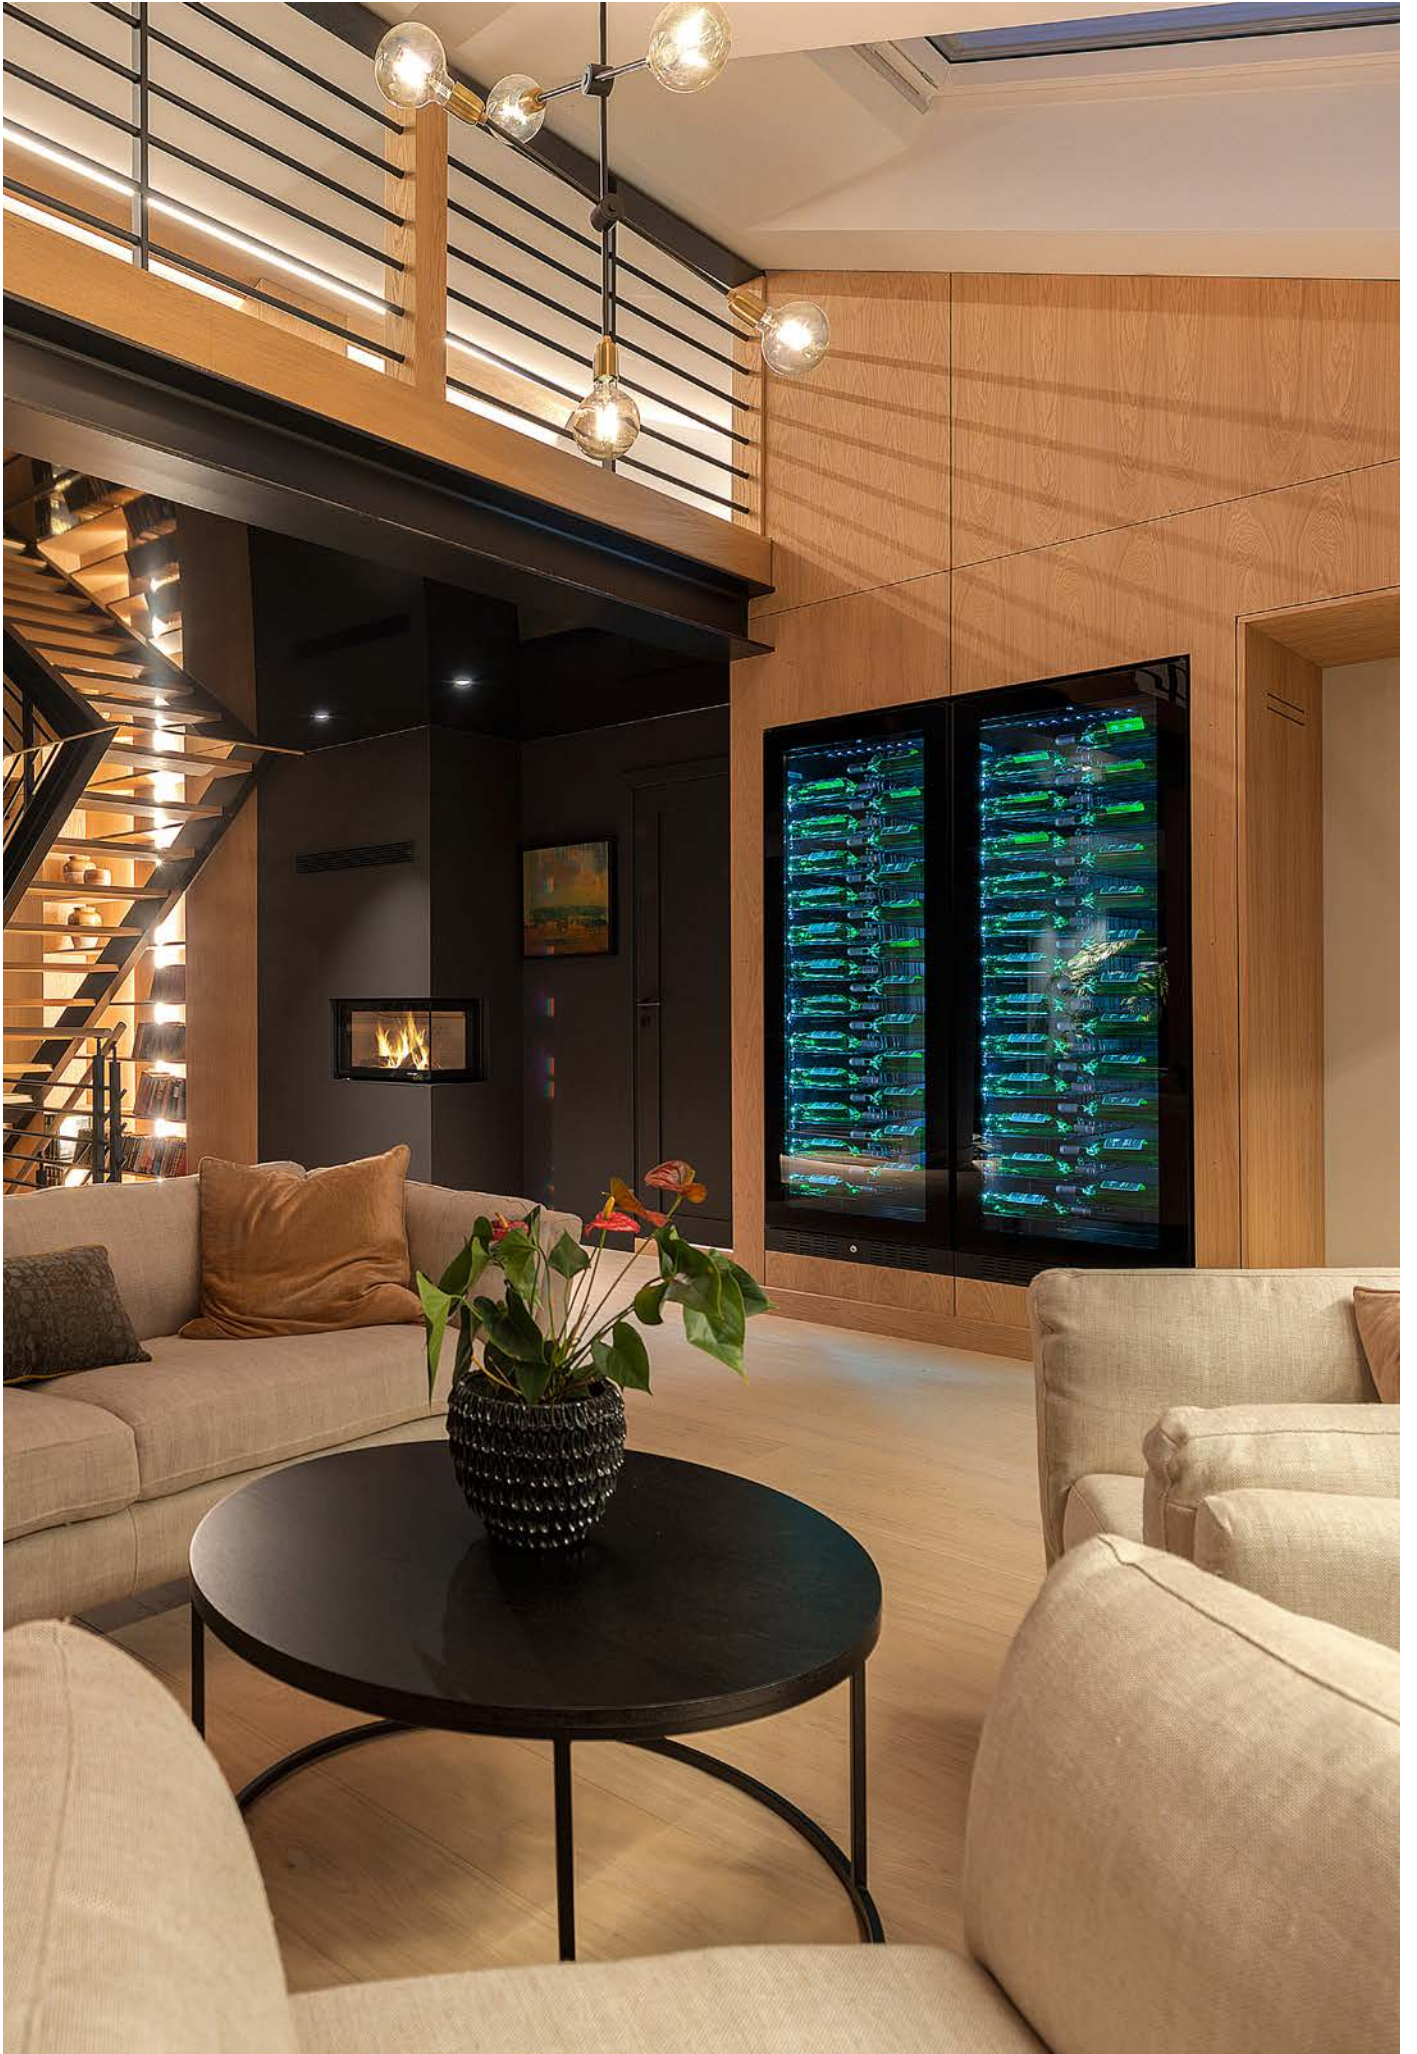

CPR01800DRB-24

131 flasker / Vinkøleskab

- Fritstående
- To zoner 5-20°C, 5-20°C
- BxHxD 655x1835x700mm
- Dørhøjde 1716mm
- Lydniveau 39 dB

Label-view

De patenterede label-view-hylderne, vil ikke kun give dig en visuelt flot visning af din vinsamling, men også give plads til større flasker som Bourgogne, Alsace og Champagne.