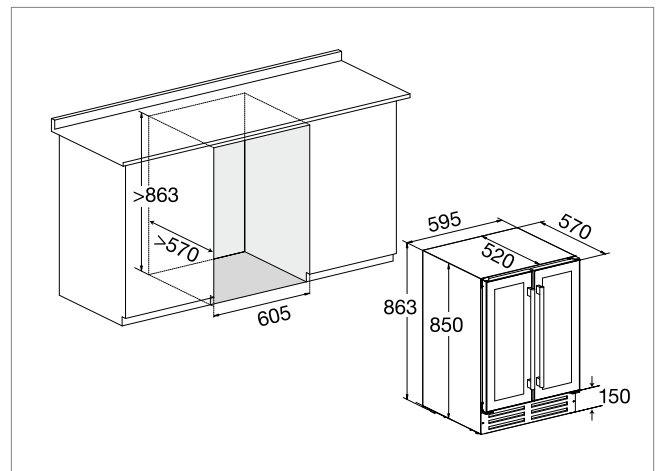

Modell: WP2DQ60DCS, WP2DQ60DCB