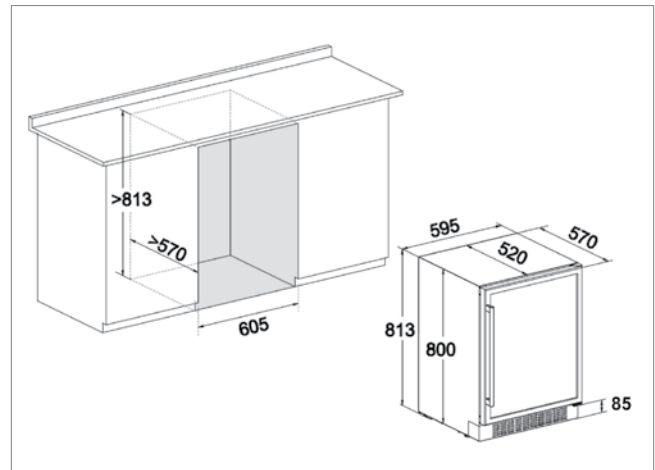

Modell: WPX60DCS, WPX60DCB, OX60DRB, OX60DRW, OX60DX, CPROX60SRB, CPROX60SX, SOMX60DRB, PRESX60DB, PRESPROX60SRB, STX60DS, STX60DRB