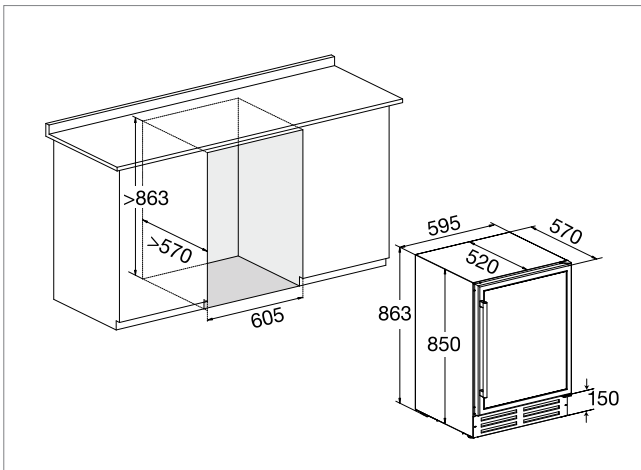

INSTALLATIONSTEGNINGER

Modell: WPQ60SCS, WPQ60SCB, WPQ60DCS, WPQ60DCB, WFQ60SCS, WFQ60SCB, EX60DRB, EX60DRW, EX60DX