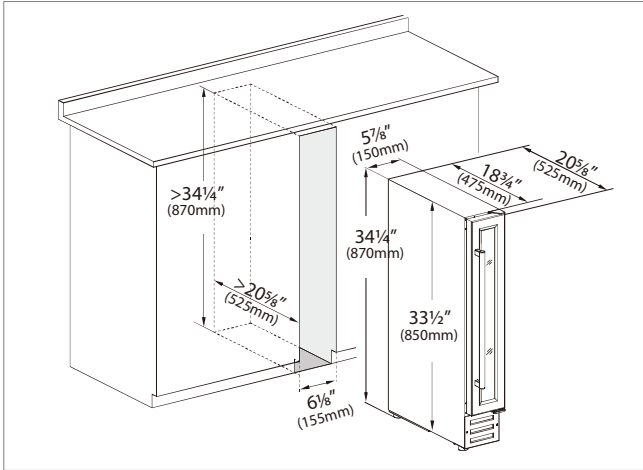

Modell: WPQ15SCS, WPQ15SCB