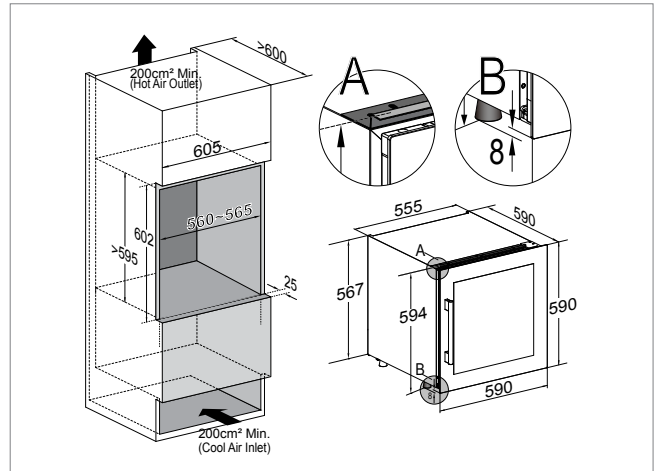

INSTALLATIONSTEGNINGER

Modell: OZ45SX, OZ45SB, OZ45SW

Modell: OZ60SB, OZ60DB, OZ60DX, OZ60DW, STZ60SB, STZ60SX

Modell: OZ90DB, OZ90DX, OZ90DW

Modell: OZ124SB, OZ124DB

Temptech

Hos Temptech er vi eksperter i vinkøleskabe og korrekt opbevaring af vin. Med over 15 års erfaring og over 75 forskellige vinkøleskabsmodeller kan vi trygt kalde os Nordens vinkøleskabsekspert!