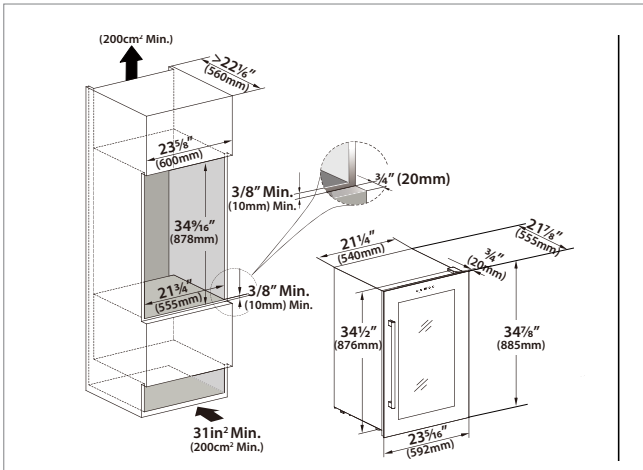

INSTALLATIONSTEGNINGER

Modell: OZ45SX, OZ45SB, OZ45SW

Modell: OZ60SB, OZ60DB, OZ60DX, OZ60DW, STZ60SB, STZ60SX

Modell: OZ90DB, OZ90DX, OZ90DW

Modell: OZ124SB, OZ124DB

Temptech

Hos Temptech er vi eksperter i vinkøleskabe og korrekt opbevaring af vin. Med over 15 års erfaring og over 75 forskellige vinkøleskabsmodeller kan vi trygt kalde os Nordens vinkøleskabsekspert!