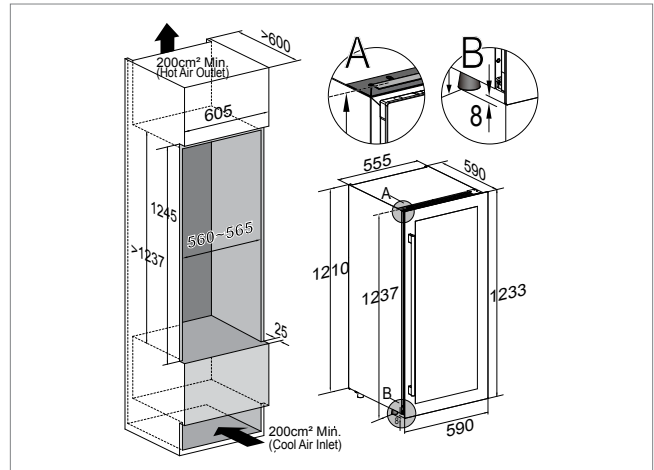

INSTALLATIONSTEGNINGER

Modell: OZ45SX, OZ45SB, OZ45SW

Modell: OZ60SB, OZ60DB, OZ60DX, OZ60DW, STZ60SB, STZ60SX

Modell: OZ90DB, OZ90DX, OZ90DW

Modell: OZ124SB, OZ124DB

Temptech

Hos Temptech er vi eksperter i vinkøleskabe og korrekt opbevaring af vin. Med over 15 års erfaring og over 75 forskellige vinkøleskabsmodeller kan vi trygt kalde os Nordens vinkøleskabsekspert!