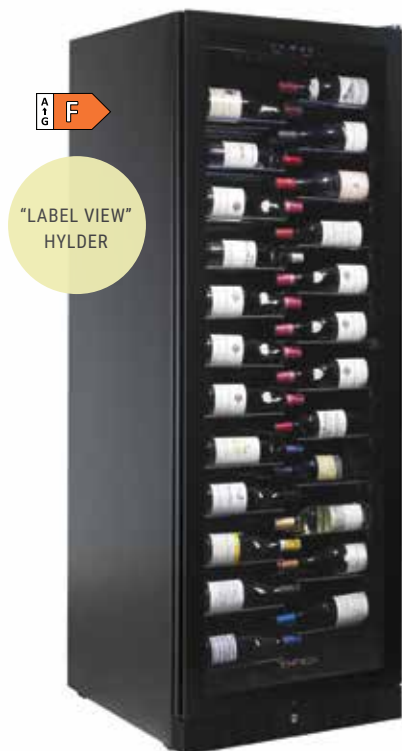

COPENHAGEN VINKØLESKABE

COPENHAGEN CPRO1800SRB

143 flasker
1 zone (5-20°C)
Fritstående
Mål (BxHxD): 655x1835x680