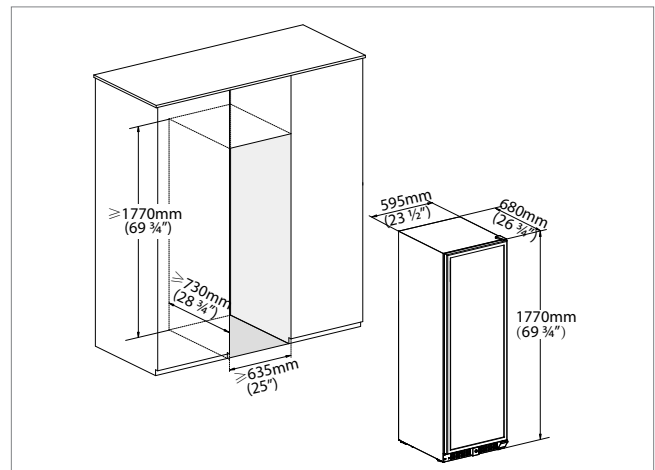

Modell: WP180SCS, WP180SCB, WP180DCS, WP180DCB, SOM180DRB, PRES180DB, ST180DRB, ST180DS