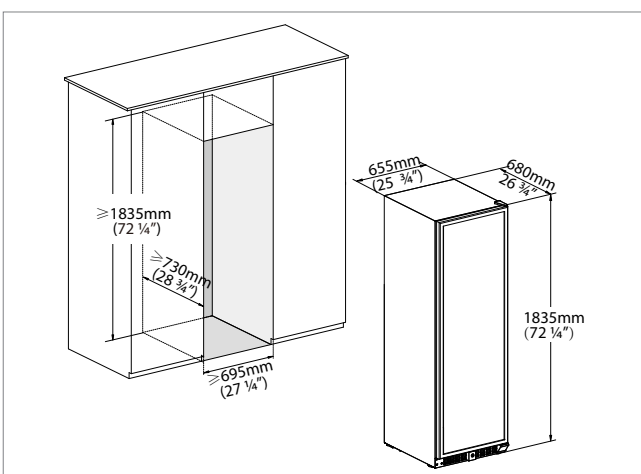

Modell: E1000DRB, E1000DRW, E1000DX, CPRO1800SRB, CPRO1800SX