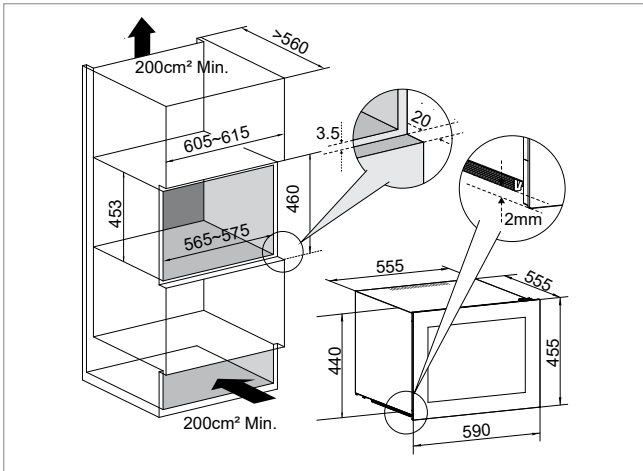

INSTALLATIONSTEGNINGER

Modell: OZ45SX, OZ45SB, OZ45SW