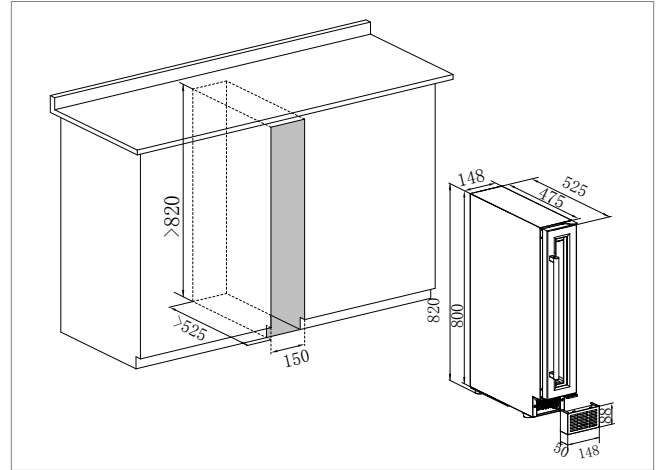

Modell: OX15SRB, SOMX15SRB