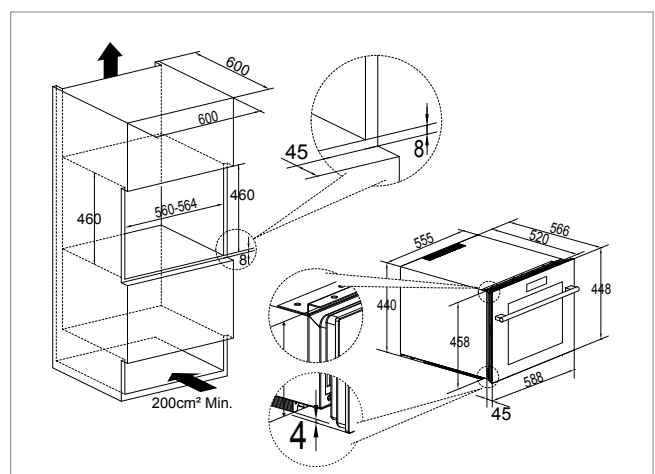

Modell: OZ45SBTOP, SOMZ45SB