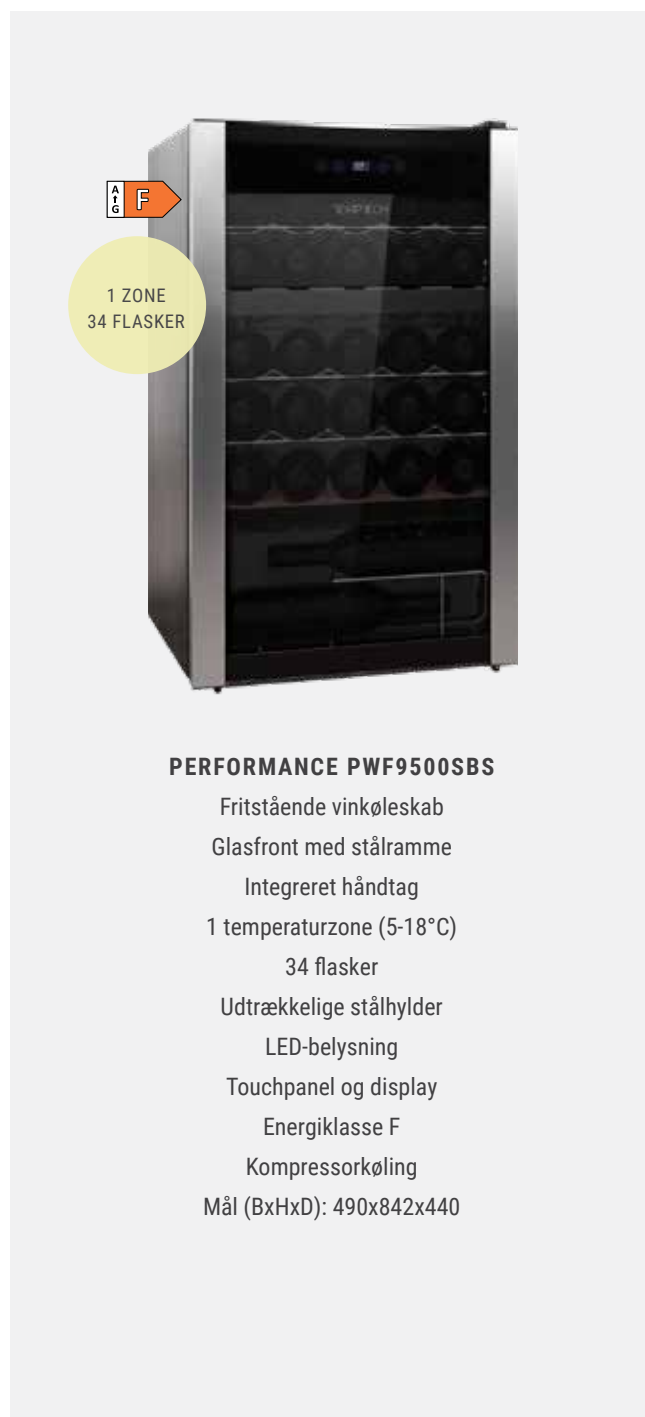

Altid serveringsklar vin tilgængelig!

Fritstående og placeringsvenligt vinkøleskab med én temperaturzone og plads til 34 flasker.

Fritstående vinkøleskab med et smukt design, der gør det nemt at placere enten i stuen eller i køkkenet. Vinkøleskabet har én temperaturzone, som kan indstilles til mellem 5 og 18 °C, og der er plads til op til 34 vinflasker.

Vinkøleskabet har glasdør med integreret håndtag. Vinflaskerne hviler på udtrækkelige stålhylder. Den indvendige hvide LED-belysning oplyser indersiden af vinkøleskabet på elegant vis. Touchpanel og display på døren giver nem betjening af temperatur og lys. Kølingen i vinkøleskabet varetages af en støjsvag og energieffektiv kompressor.

PERFORMANCE PWF9500SBS

- Fritstående vinkøleskab
- Glasfront med stålramme
- Integreret håndtag
- 1 temperaturzone (5-18°C)
- 34 flasker
- Udtrækkelige stålhylder
- LED-belysning
- Touchpanel og display
- Energiklasse F
- Kompressorkøling
- Mål (BxHxD): 490x842x440