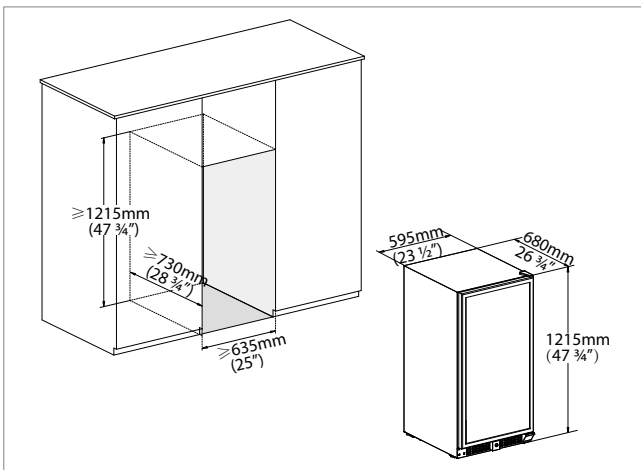

Modell: WP120DCS, WP120DCB